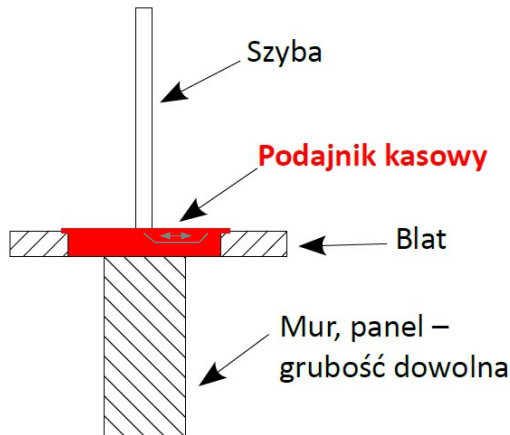

# PODAJNIK KASOWY Z PRZESUWNĄ ŁÓDKĄ

## PODAJNIKI KASOWE Z PRZESUWNĄ ŁÓDKĄ STANOWIĄ NIEZBĘDNE WYPOSAŻENIE WSZELKICH STANOWISK WYMIANY GOTÓWKI OKIEN KASOWYCH / KAS BILETOWYCH

**PRZESUWNA ŁÓDKA Z BLOKADĄ** – sterowana od strony kasjera spełnia następujące zadania:

- w pozycji skrajnej ogranicza dokuczliwy przeciąg,
- umożliwia bezpieczny i widoczny dla 2 stron transakcji transfer gotówki – w sposób pośredni, bezkontaktowy
- po zablokowaniu zamyka dostęp do komory podajnika od strony klienta – np. po zamknięciu stanowiska kasowego.

### Charakterystyka:

- elementy podajnika: ramka i przesuwana łódka (w IB-pk3, IB-pk3-L także dno komory) wykończone szlifowaną stalą nierdzewną, pozostałe elementy lakierowane proszkowo na kolor czarny,
- zaokrąglone krawędzie zapewniają bezpieczeństwo i komfort użytkowania,
- łódka przesuwana zamontowana na stalowych prowadnicach kulkowych, wyposażona w blokadę przesuwu
- estetyczne i precyzyjne wykonanie,
- produkt POLSKI – jakość KAS-SYSTEM.